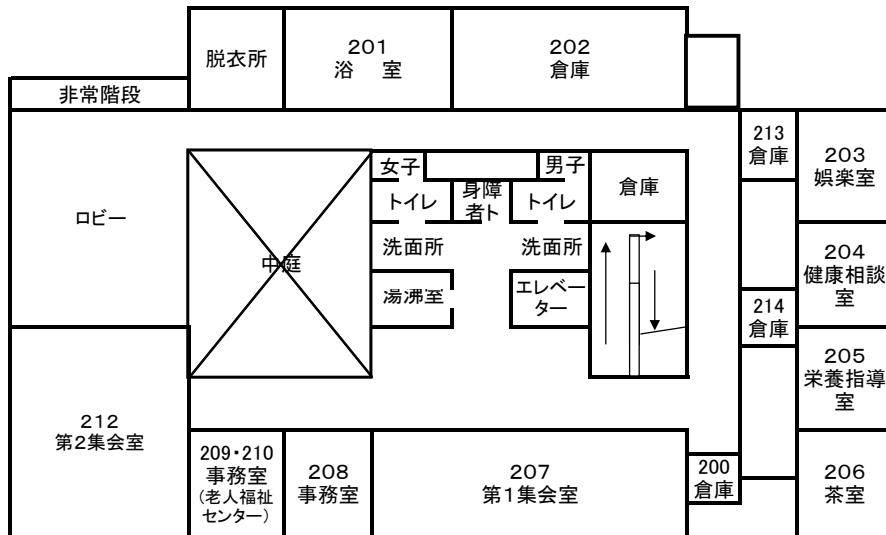

宇治市総合福祉会館 配置図

3階

2階

1階