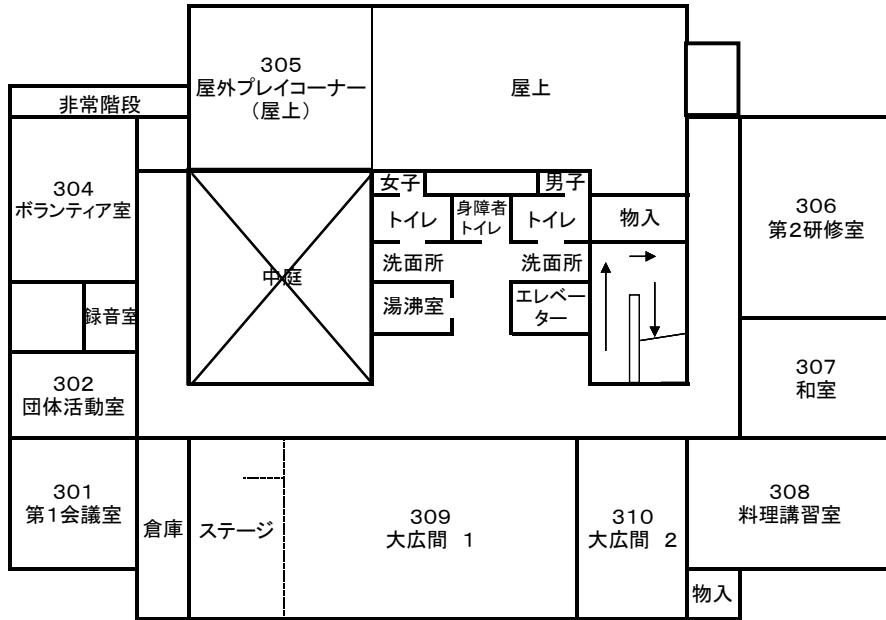

宇治市総合福祉会館 配置図

3階

2階

1階